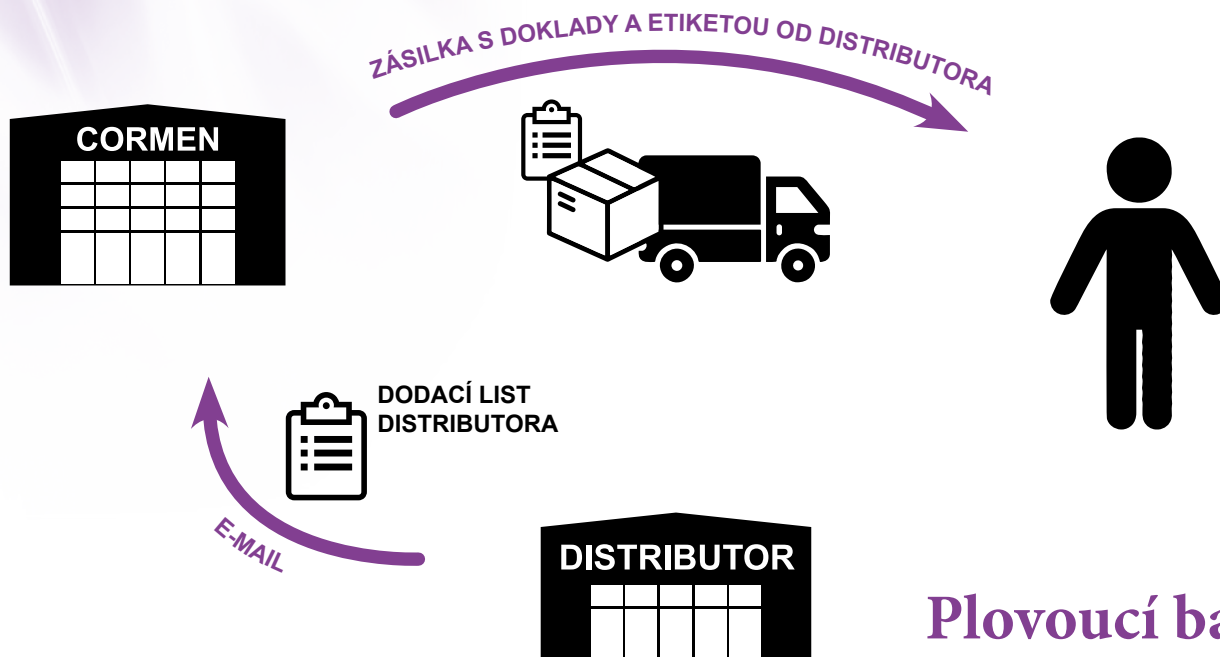

# Zásilková služba pro distributory

Úspora  
v logistice

Odeslání balíku  
konečnému zákazníkovi  
jménem distributora

## Rychlé dodací termíny

## Plovoucí balík

Výstelka ze strečové folie je ze všech stran. Venkovní silnostěnný karton chrání zboží, které je rozděleno do malých skupin v samostatných sáčcích. Balík je obalen černou strečovou folií a je zapáskovaný.